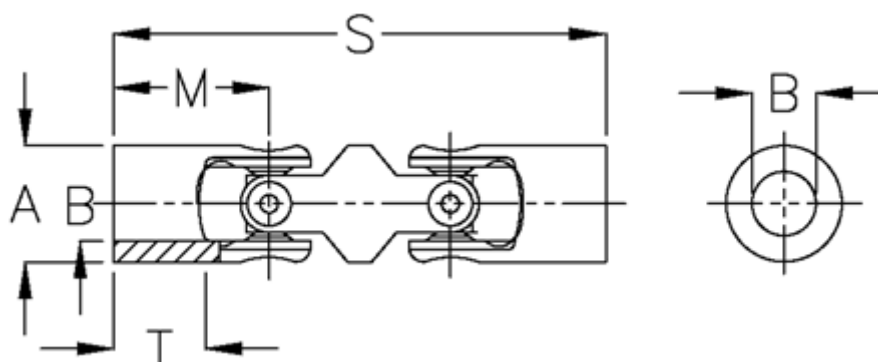

Varenummer: 07640300
Beskrivelse: Dobbelt krydsled med nåleleje
0.640.300

Mål

A	= 40
B H7	= 25
M	= 54
MD max. Nm	= 80
s	= 156
T	= 32